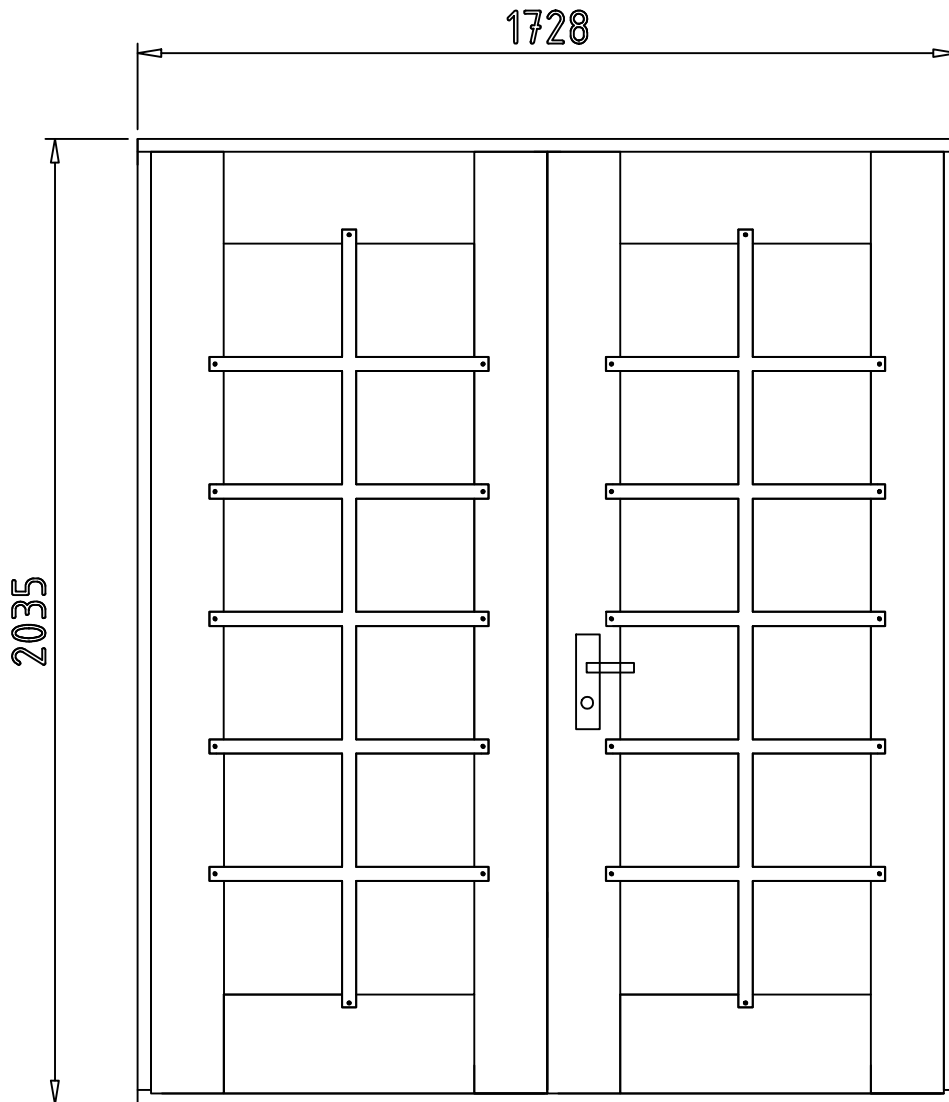

Doppeltür LARS ISO / Wandstärke 44-58-70

Inklusive PZ-Schloß und
Edelstahlrückergarnitur
Leimholz

Doppelverglasung: 3-9-3mm

Öffnung: DIN Rechts

Nach außen öffnend

Edelstahlschwelle

Rahmenmaß: 1728x2035

Loch-bzw. Einbaumaß: 1588x1965

Durchgangsmaße: 1488x1885

Glasmaße: 521x1621

Sprossen abschraubbar